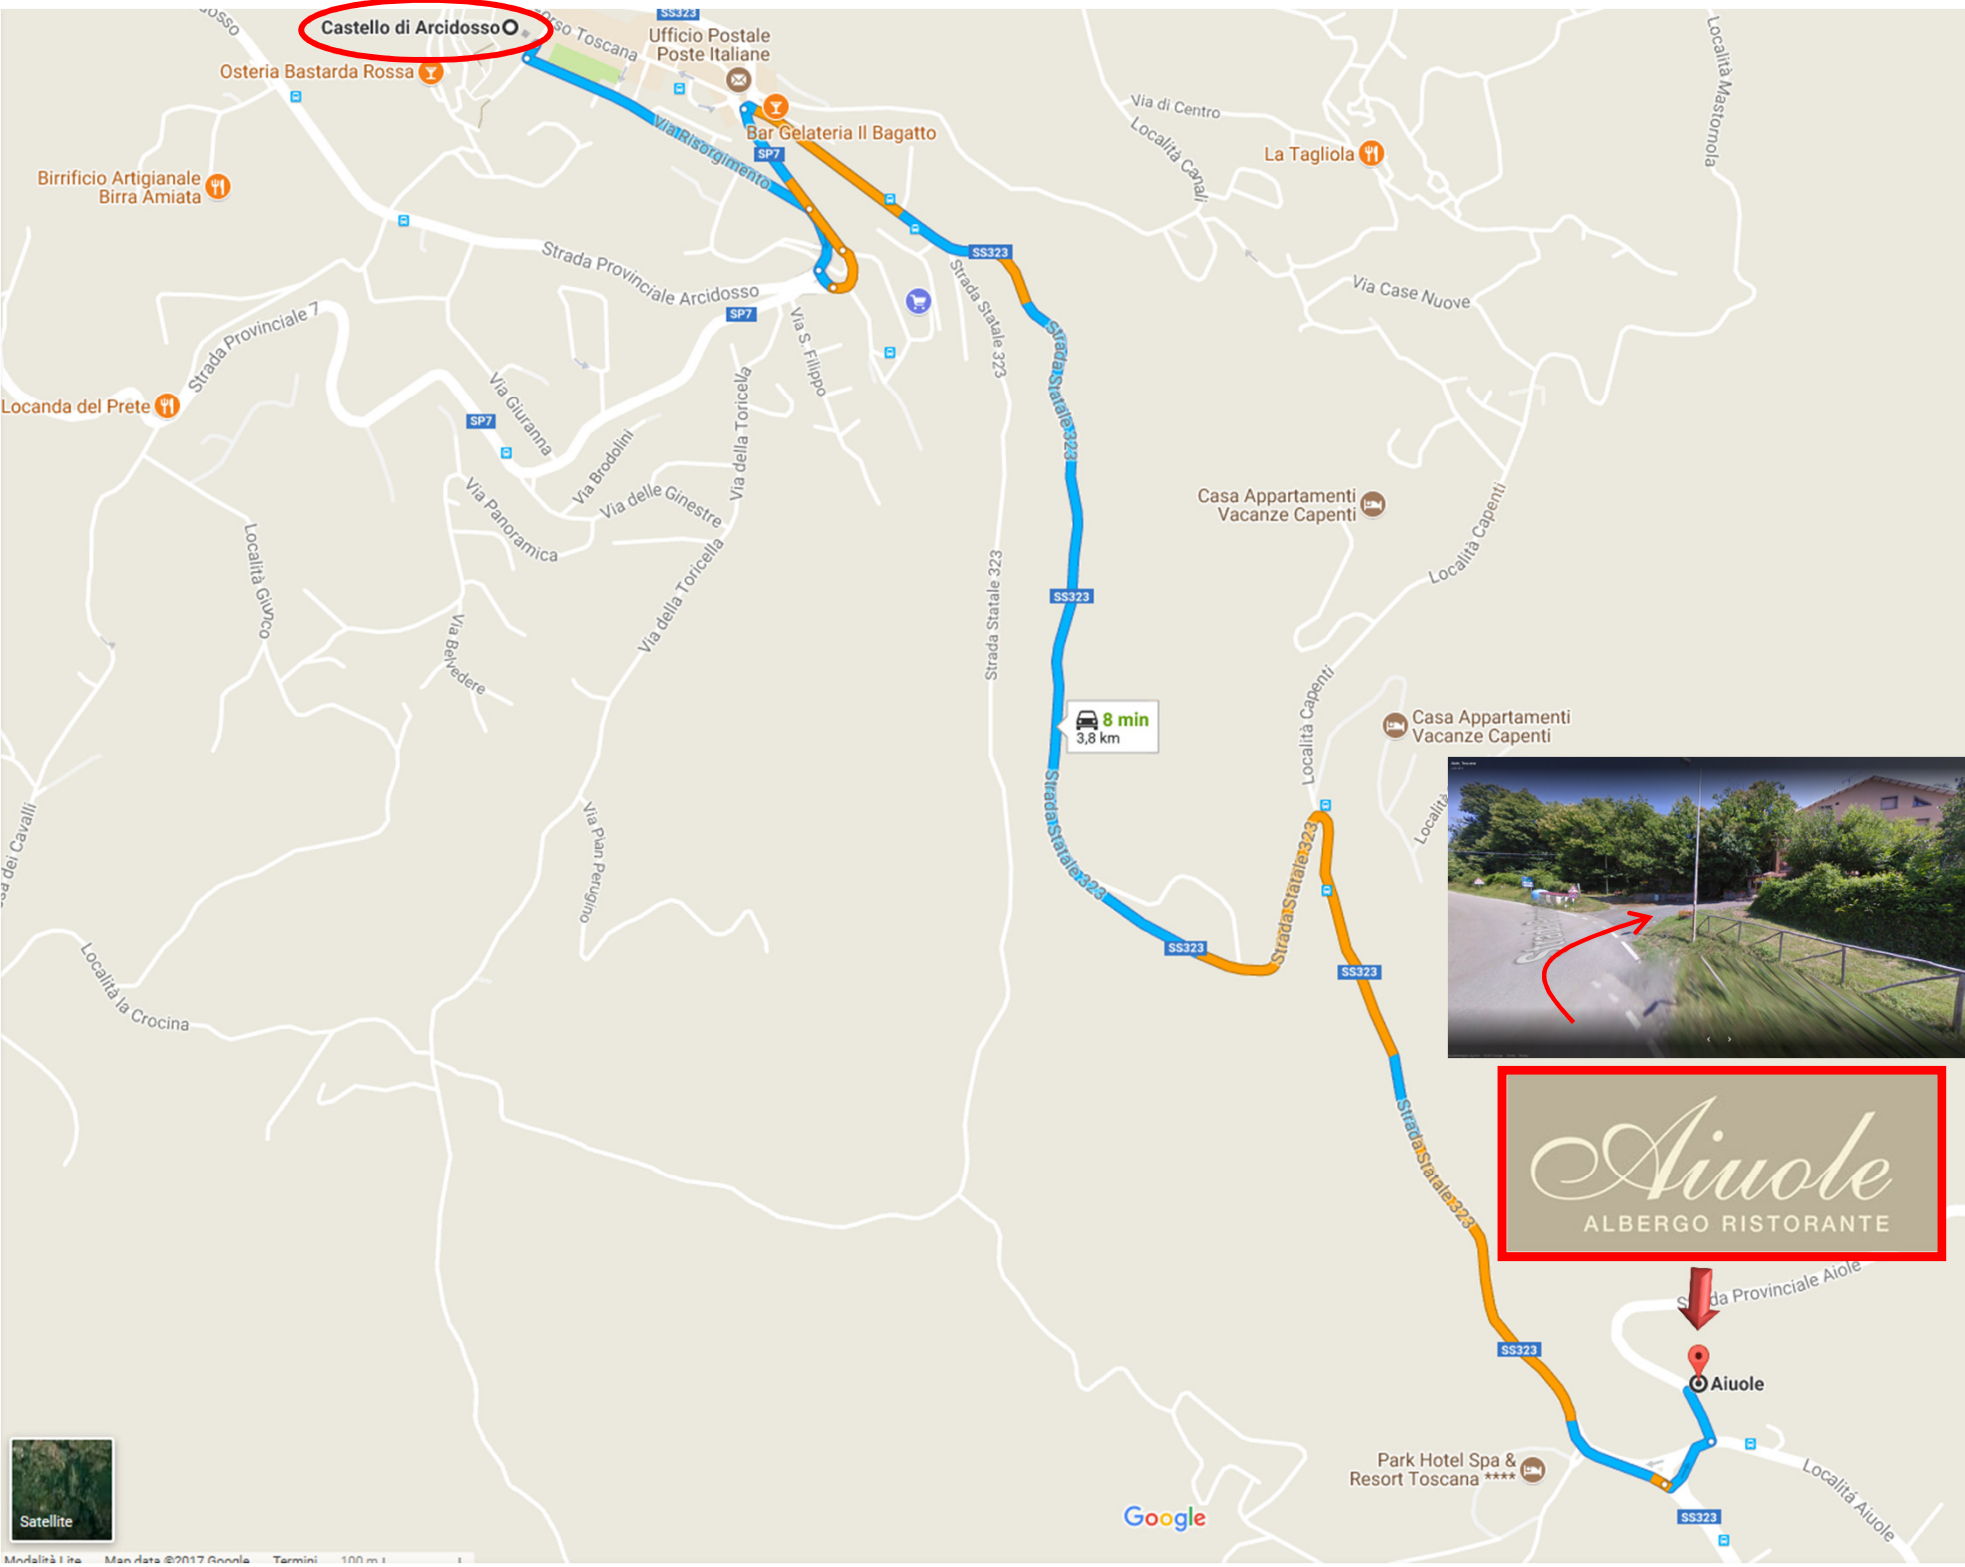

Castello di Arcidosso

8 min
3,8 km

Aiuole
ALBERGO RISTORANTE

Aiuole

Park Hotel Spa & Resort Toscana ****

Google